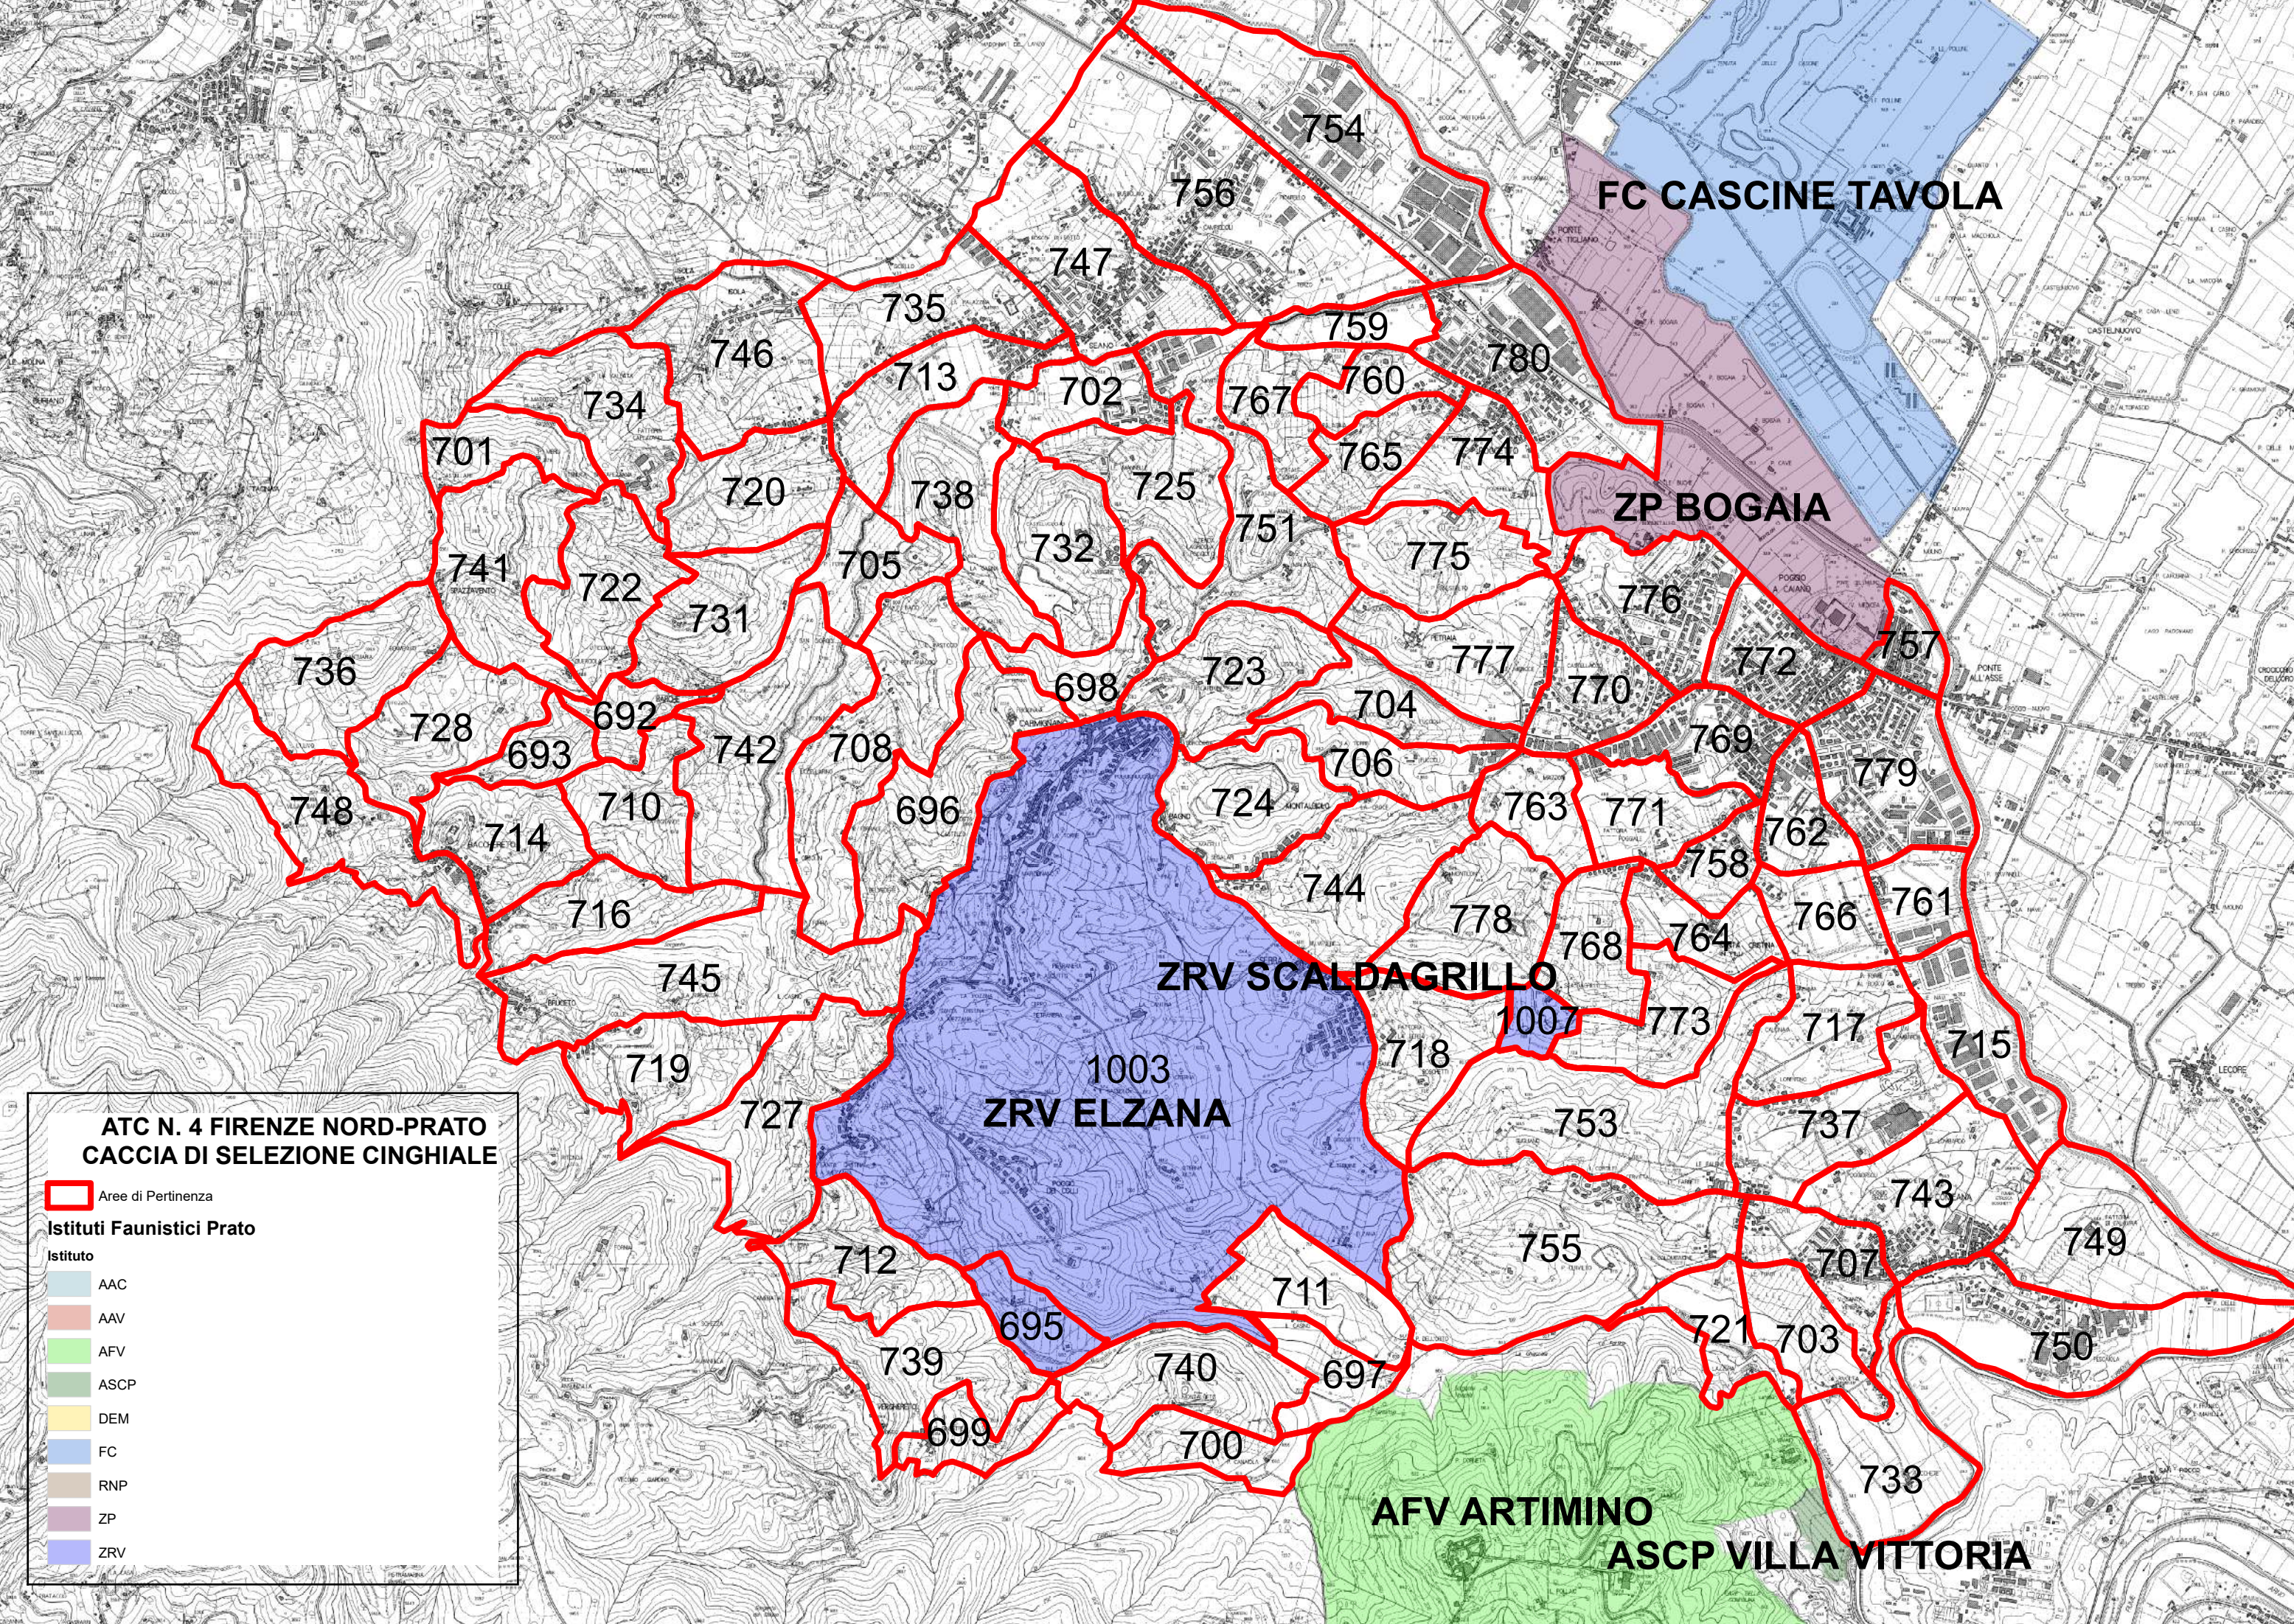

**ATC N. 4 FIRENZE NORD-PRATO
CACCIA DI SELEZIONE CINGHIALE**

- Aree di Pertinenza
- Istituti Faunistici Prato**
- Istituto**
- AAC
- AAV
- AFV
- ASCP
- DEM
- FC
- RNP
- ZP
- ZRV

FC CASCINE TAVOLA

ZP BOGAIA

ZRV SCALDAGRILLO

ZRV ELZANA

AFV ARTIMINO

ASCP VILLA VITTORIA